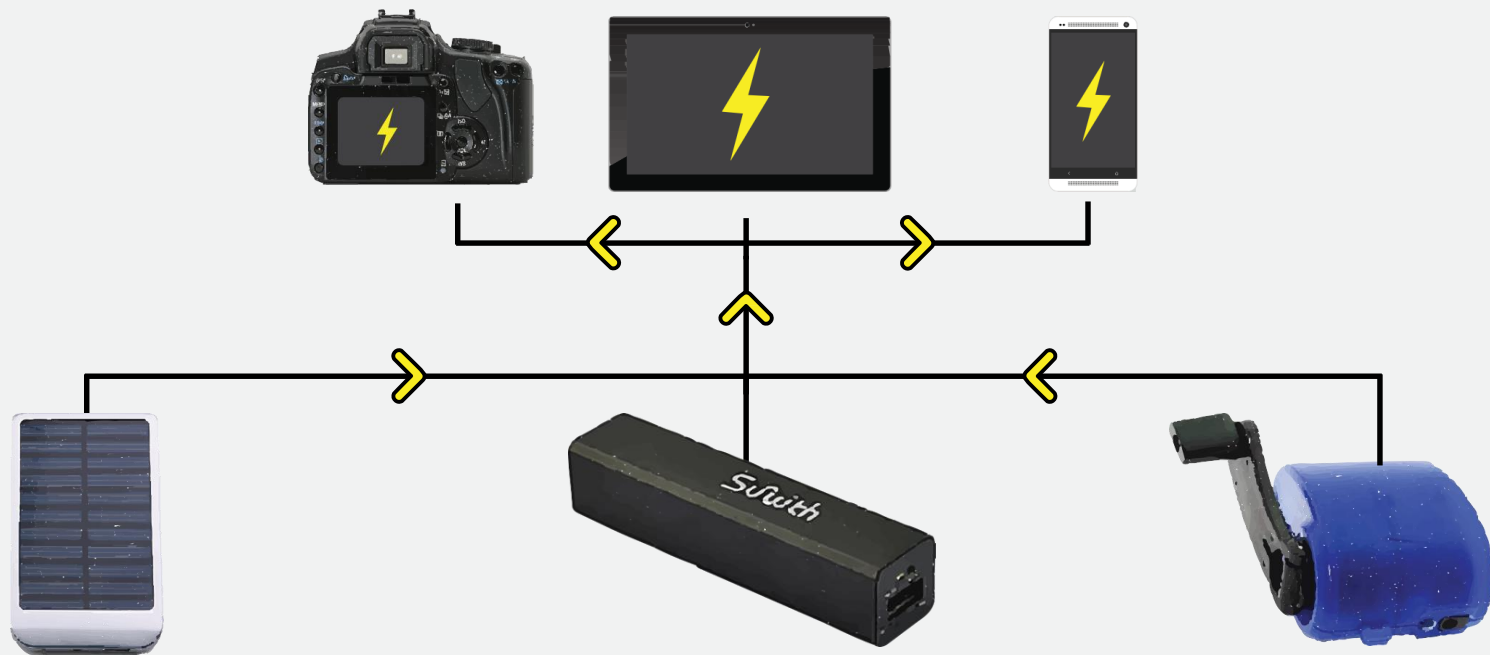

Energia na dosah 24 hodín denne

Využívá slnečnú energiu

Vyrába energii z rozličných zdrojov tepla

Pozitívny dopad na životné prostredie

- ✓ výroba elektrickej energia zo slnečného žiarenia
- ✓ dlhá životnosť

Nezáleží na podmienkach

B2B

fotovoltaické nabíjačky

prenosné batérie

dynamá

Na rozdiel od fotovoltických nabíjačiek, vyrába elektrickú energiu počas dňa aj noci.

Na rozdiel od prenosných nabíjačiek, nie je závislá od externých zdrojov elektrickej energie.